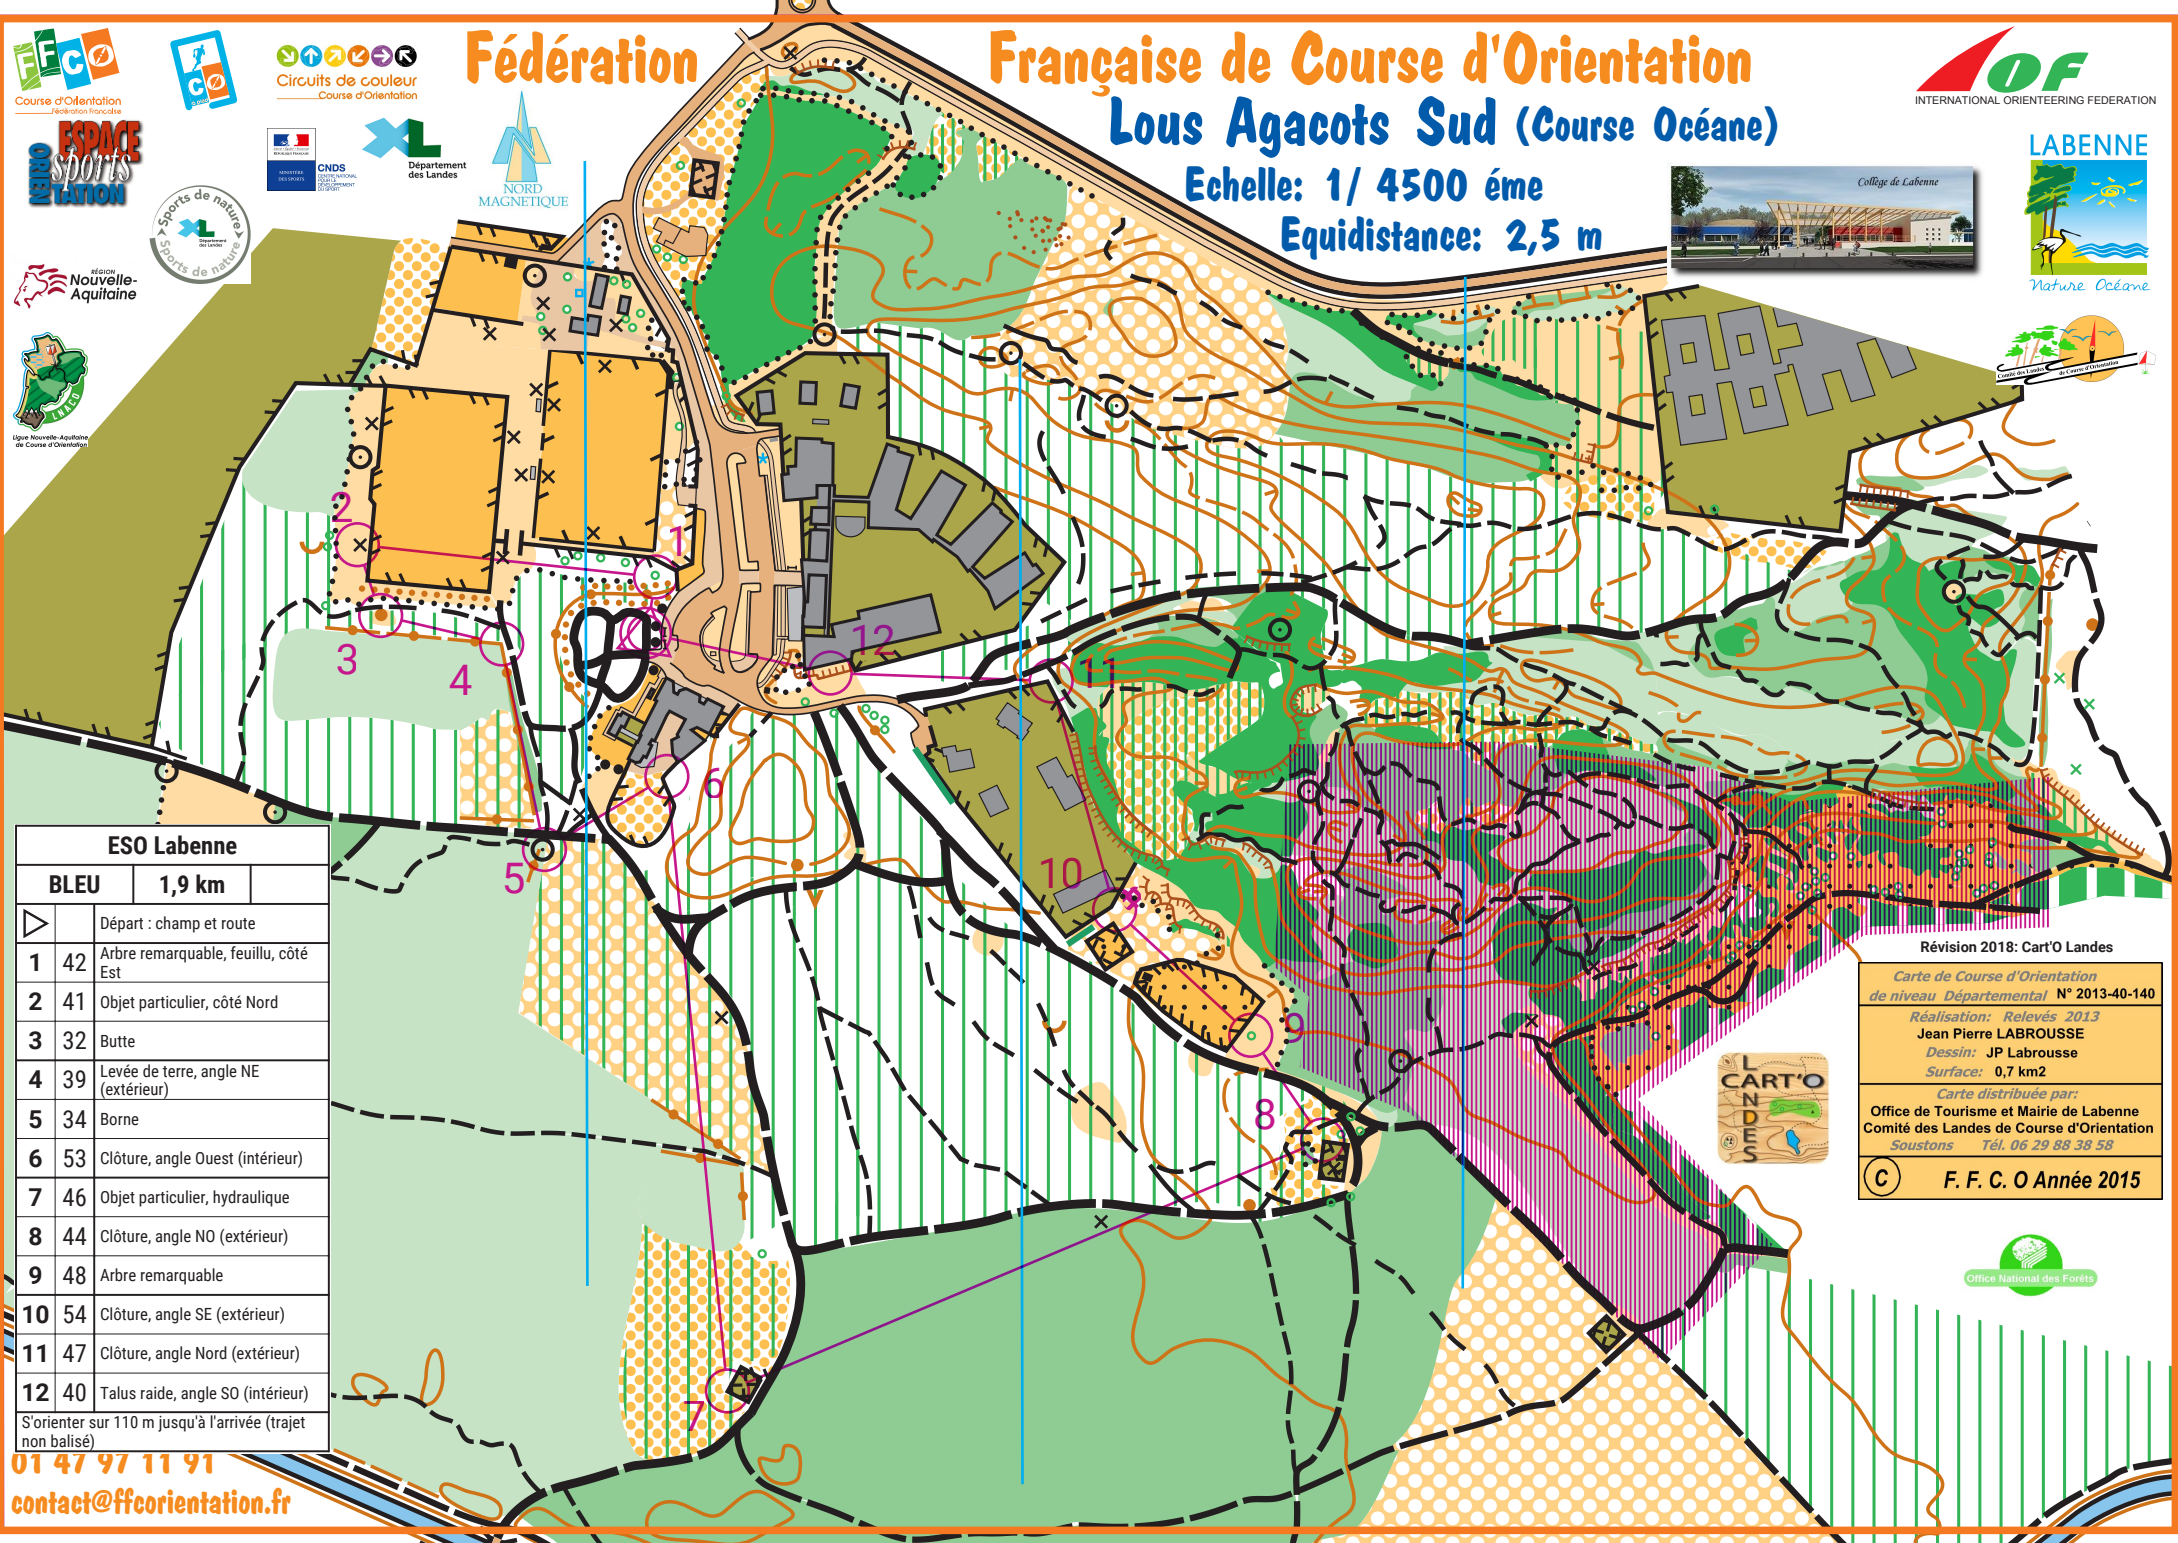

Course d'Orientation
Fédération Française

NOUVELLE-AQUITAINE

Circuits de couleur
Course d'Orientation

CNDS
COMMISSION NATIONALE
DU DÉVELOPPEMENT
SPORTIF

Département
des Landes

NORD
MAGNETIQUE

Sports de nature

Fédération

Française de Course d'Orientation

Lous Agacots Sud (Course Océane)

Echelle: 1/ 4500 ème
Equidistance: 2,5 m

INTERNATIONAL ORIENTEERING FEDERATION

LABENNE

Nature Océane

College de Labenne

Office National des Forêts

ESO Labenne	
BLEU	1,9 km
▷	Départ : champ et route
1	42 Arbre remarquable, feuillu, côté Est
2	41 Objet particulier, côté Nord
3	32 Butte
4	39 Levée de terre, angle NE (extérieur)
5	34 Borne
6	53 Clôture, angle Ouest (intérieur)
7	46 Objet particulier, hydraulique
8	44 Clôture, angle NO (extérieur)
9	48 Arbre remarquable
10	54 Clôture, angle SE (extérieur)
11	47 Clôture, angle Nord (extérieur)
12	40 Talus raide, angle SO (intérieur)

S'orienter sur 110 m jusqu'à l'arrivée (trajet non balisé)

Révision 2018: Cart'O Landes

Carte de Course d'Orientation
de niveau Départemental N° 2013-40-140

Réalisation: Relevés 2013
Jean Pierre LABROUSSE
Dessin: JP Labrousse
Surface: 0,7 km2

Carte distribuée par:
Office de Tourisme et Mairie de Labenne
Comité des Landes de Course d'Orientation
Soustons Tél. 06 29 88 38 58

C F. F. C. O Année 2015

Office National des Forêts

01 47 97 11 91
contact@ffcoorientation.fr