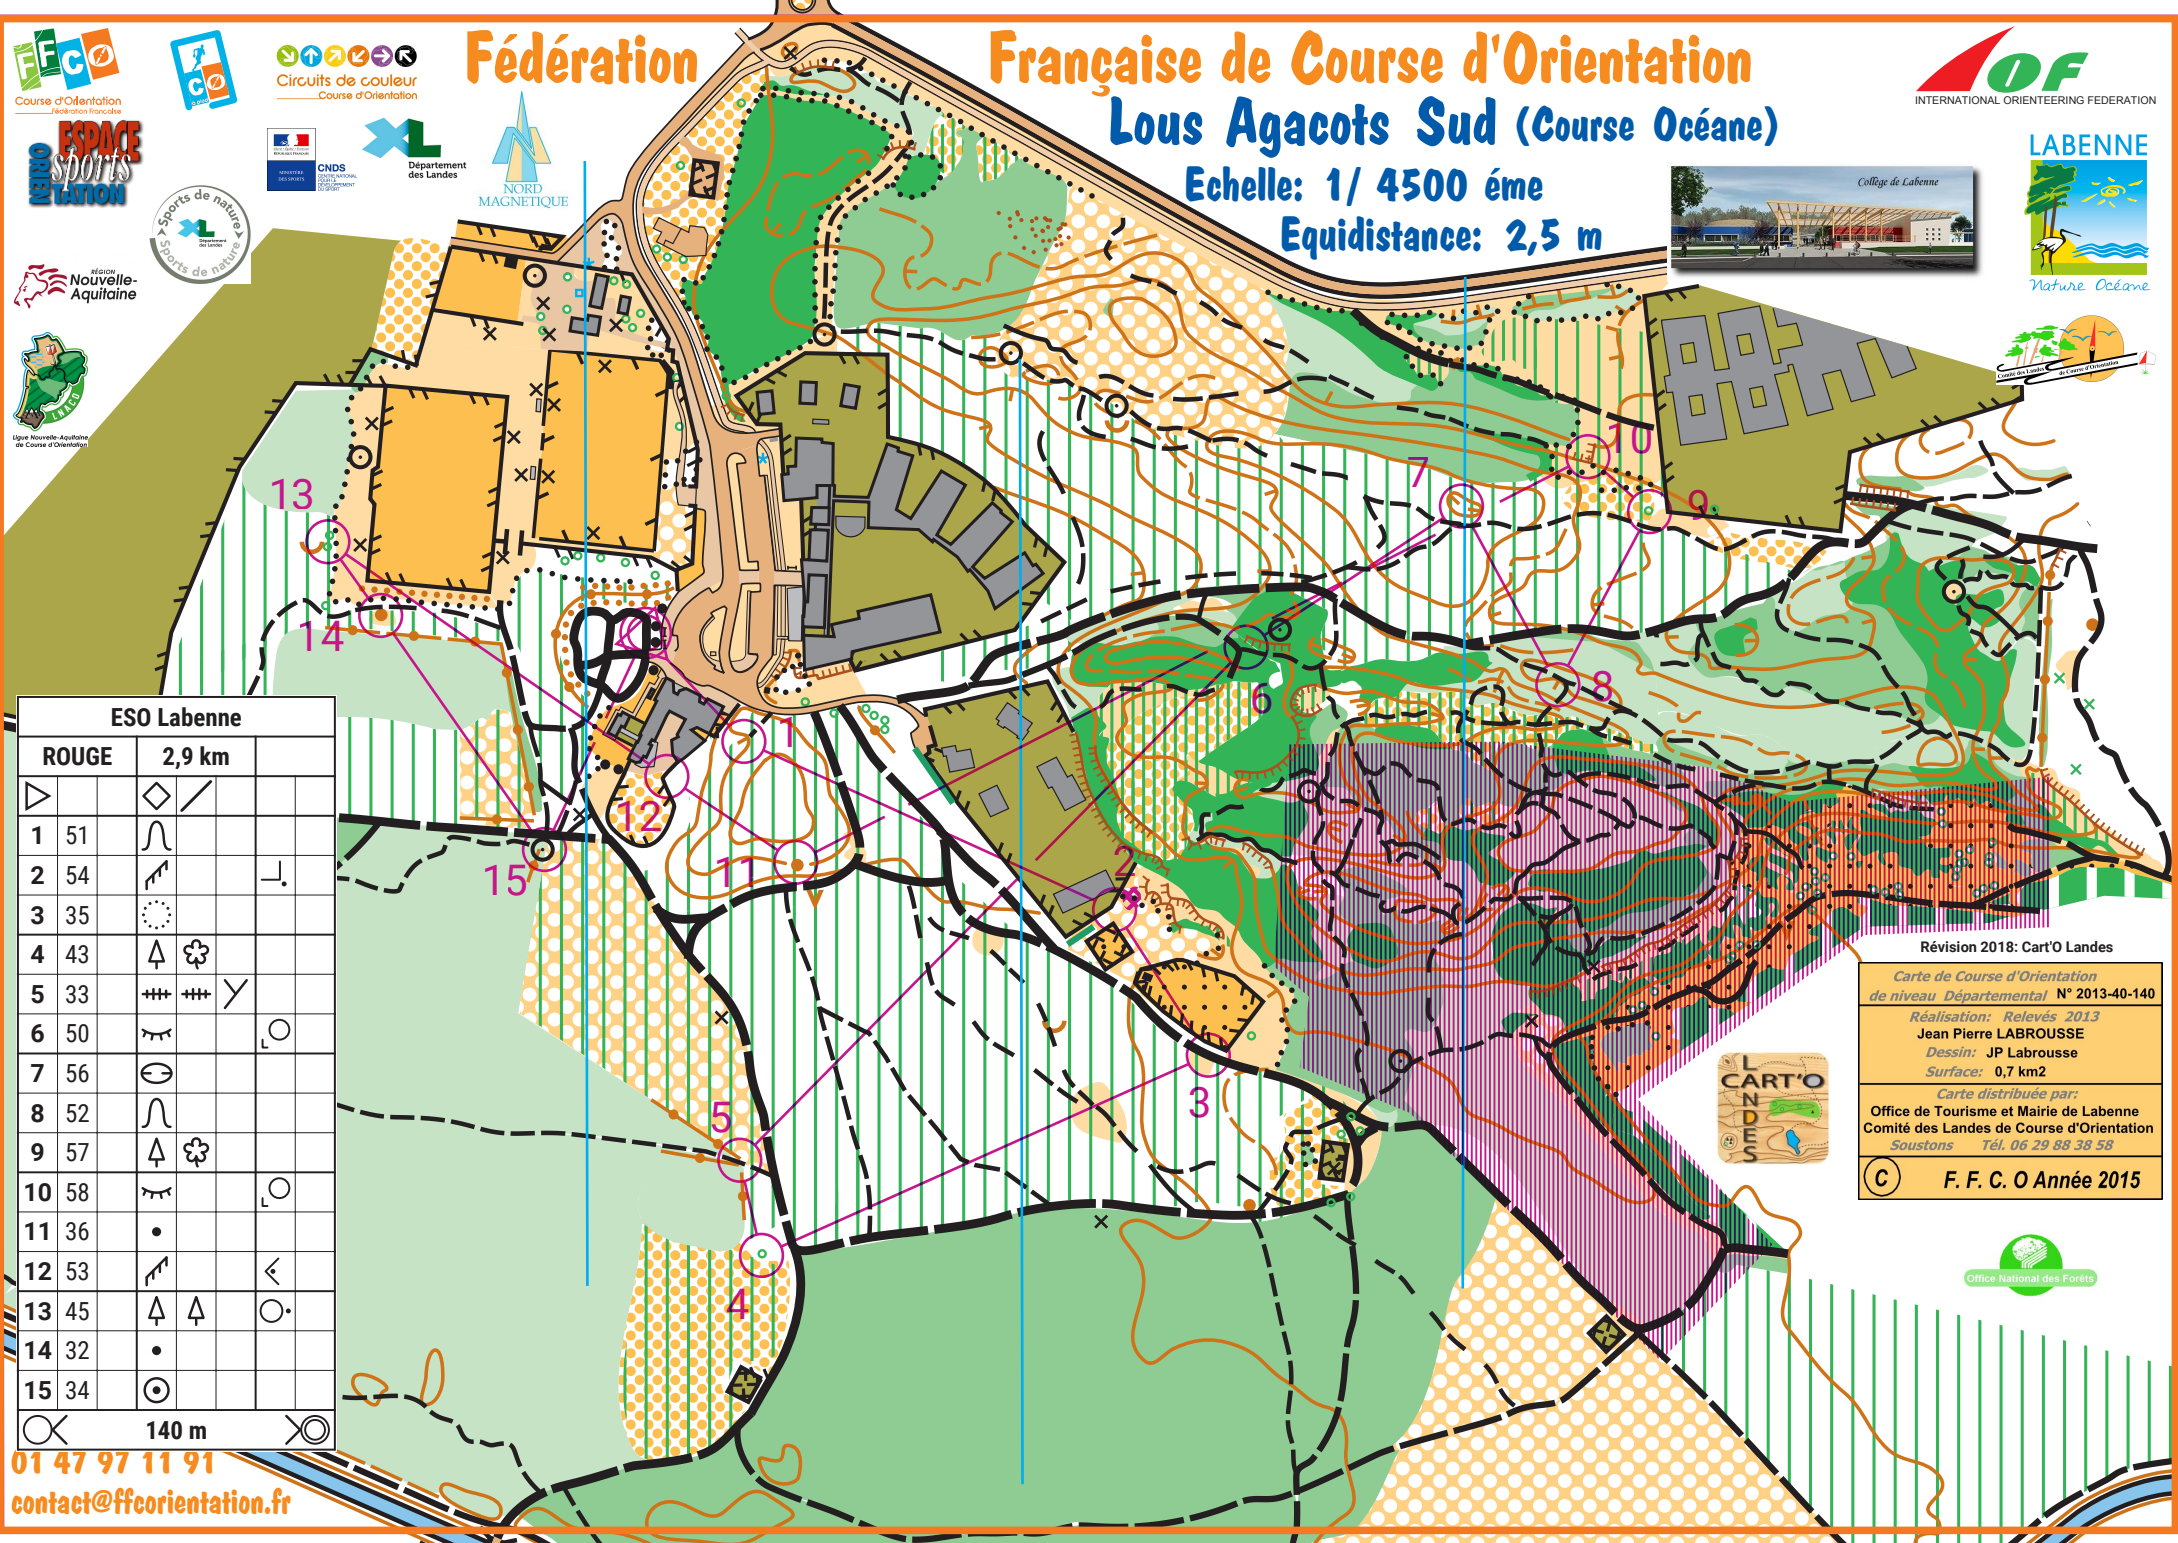

# Française de Course d'Orientation

## Lous Agacots Sud (Course Océane)

Echelle: 1/ 4500 ème  
Equidistance: 2,5 m

INTERNATIONAL ORIENTEERING FEDERATION

LABENNE

Nature Océane

Collège de Labenne

ESO Labenne			
ROUGE	2,9 km		
▷	◇	/	
1 51	∩		
2 54	↗		└
3 35	⊙		
4 43	△	⊕	
5 33	#	#	Y
6 50	∩		⊙
7 56	⊙		
8 52	∩		
9 57	△	⊕	
10 58	∩		⊙
11 36	•		
12 53	↗		◀
13 45	△	△	⊙
14 32	•		
15 34	⊙		
⊙	140 m		⊙

01 47 97 11 91  
contact@ffcoorientation.fr

Révision 2018: Cart'O Landes

Carte de Course d'Orientation  
de niveau Départemental N° 2013-40-140

Réalisation: Relevés 2013  
Jean Pierre LABROUSSE  
Dessin: JP Labrousse  
Surface: 0,7 km2