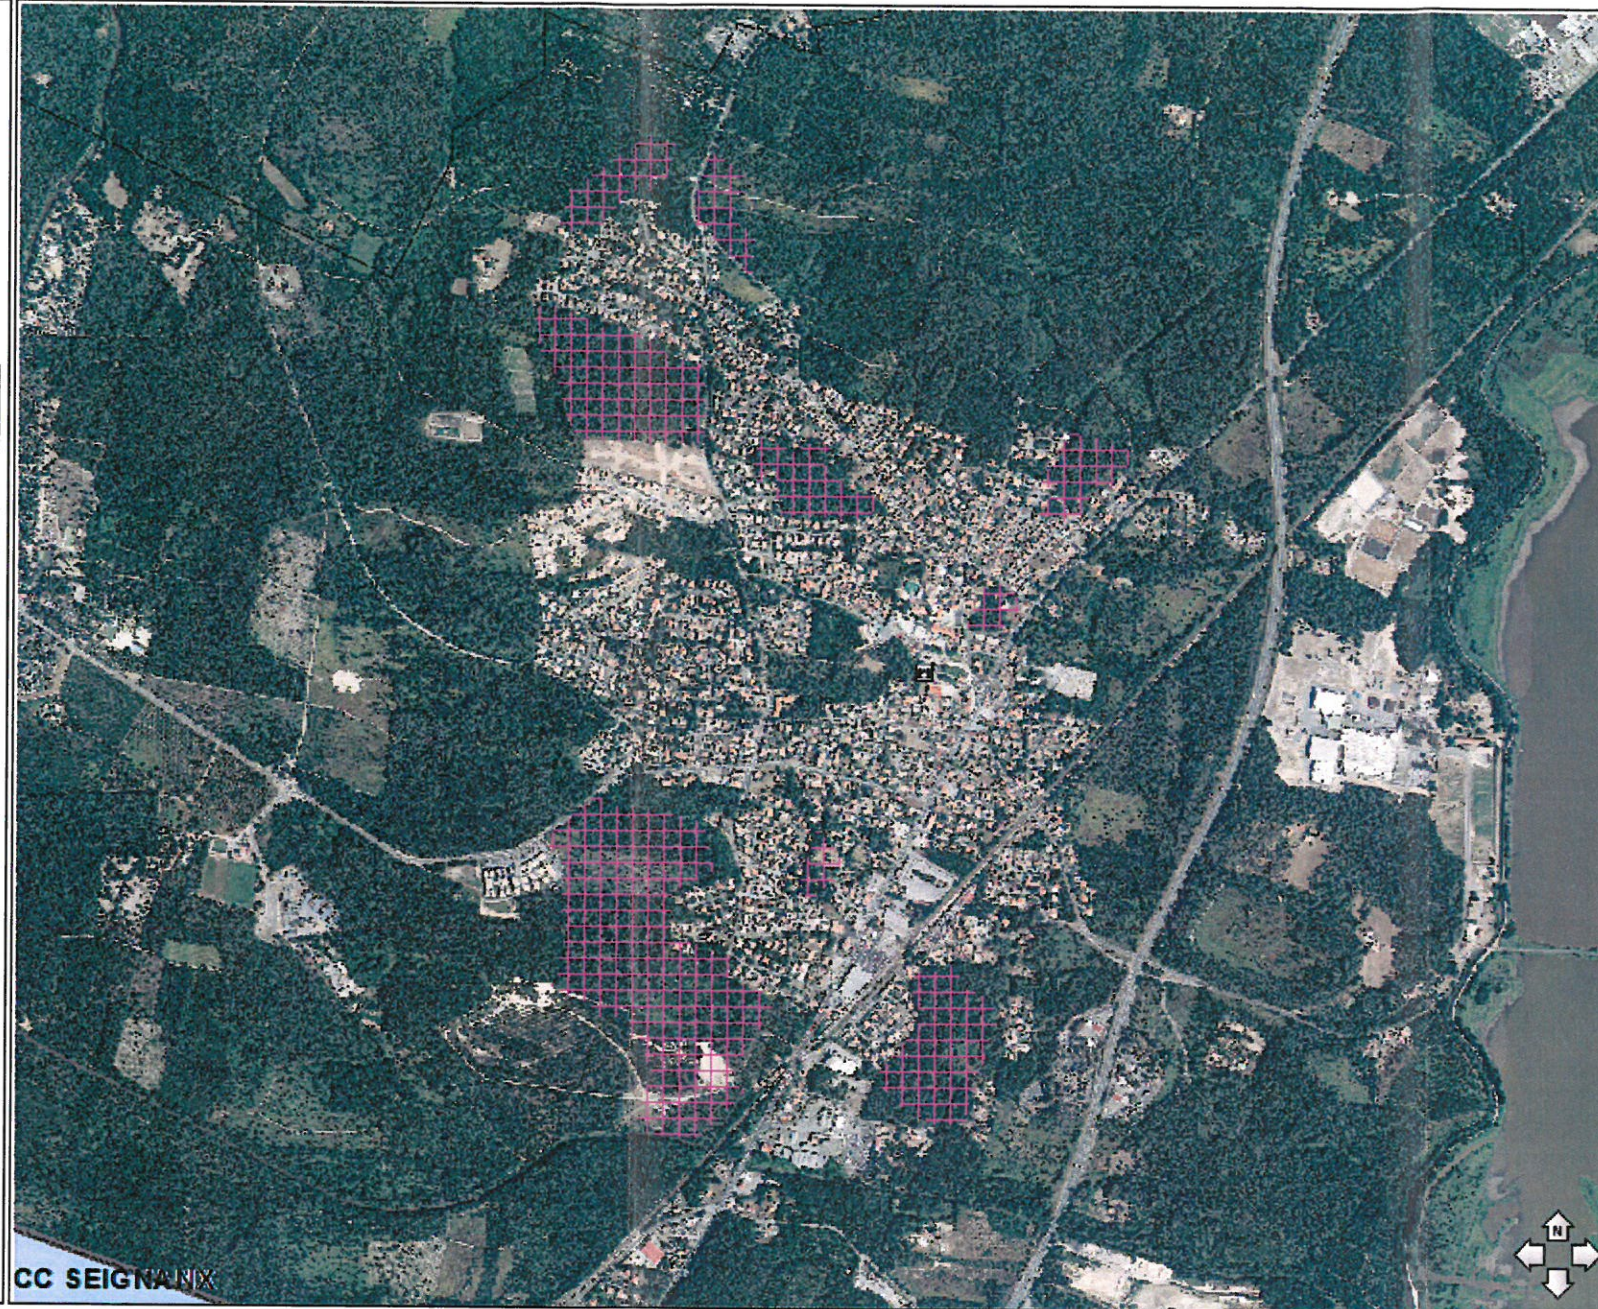

Agence Départementale
d'Aide aux Collectivités Locales

IGECOM 40

Extrait Cartographique

Département des Landes

Plan Cadastral Informatisé
Mise à jour **Année 2011**

Echelle d'origine : **1:20000**

Echelle d'édition : **1:20000**

Date d'édition : **16/5/2012**

Titre de l'extrait :

OAP (vue d'ensemble)

Plan délivré par le service SIG "IGECOM40"

<http://www.igecom40.fr>

CC SEIGNANX