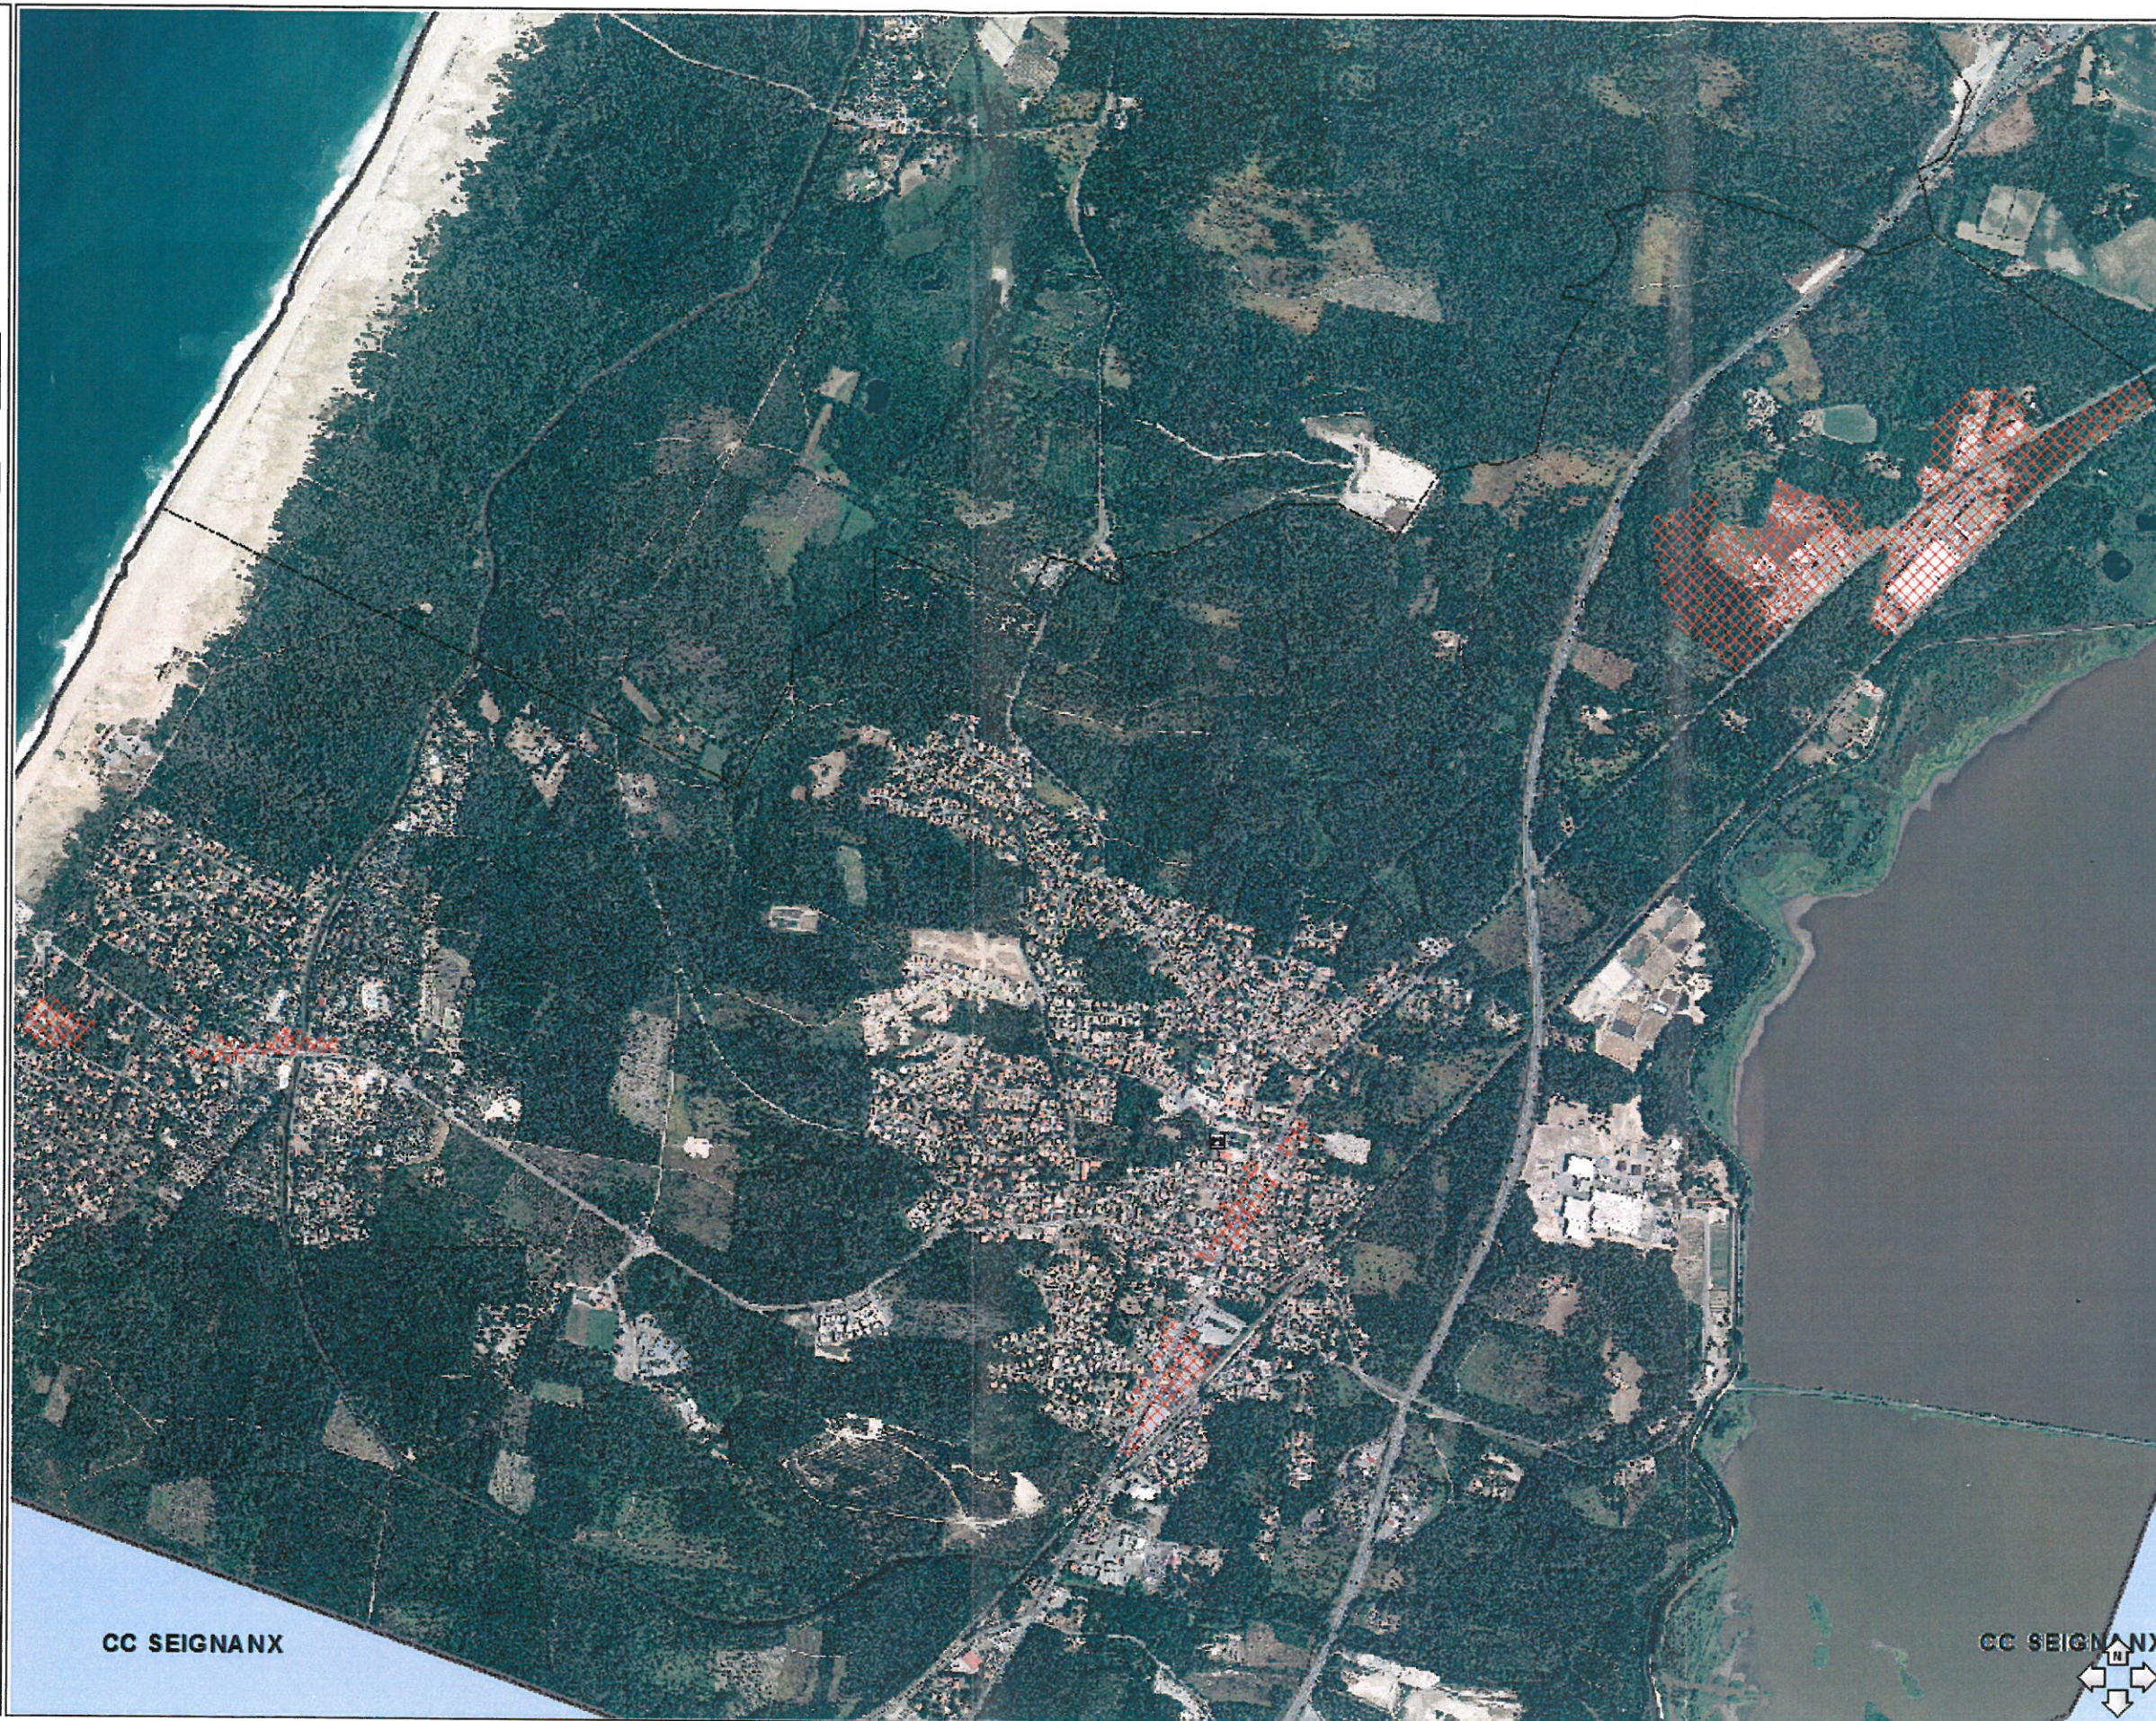

Agence Départementale
d'Aide aux Collectivités Locales

IGECOM 40

Extrait Cartographique

Département des Landes

Plan Cadastral Informatisé

Mise à jour Année 2011

Echelle d'origine : 1:20000

Echelle d'édition : 1:20000

Date d'édition : 25/5/2012

Titre de l'extrait :

ZC (vue d'ensemble)

Plan délivré par le service SIG "IGECOM40"

<http://www.igecom40.fr>

CC SEIGNANX

CC SEIGNANX