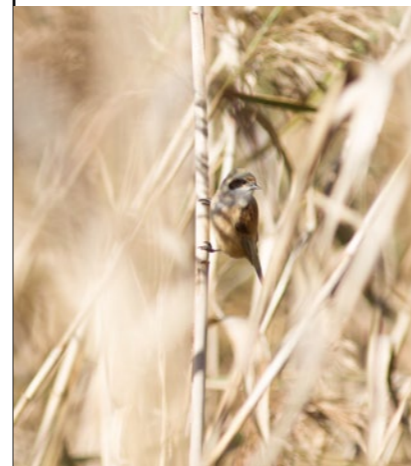

// TARIFS GRAND PUBLIC //

1/2 journée : 7,50€ par adulte / 3,50€ par enfant

// TARIFS GROUPE //

1/2 journée : Forfait 8 personnes : 48€ Pers. supplémentaire : 6€

RÉSERVÉ AUX ASSOCIATIONS, AMICALES ET COLLECTIVITÉS (selon disponibilité)

Possibilité de réservation de visites spécifiques hors des dates annoncées. Faire une demande par mail.

Le Marais d'Orx, c'est aussi un site NATURA 2000

Natura 2000 : qu'es aquo ?

Natura 2000 est un réseau européen regroupant des sites naturels, terrestres et marins, identifiés pour leur rareté ou leur fragilité en faune et/ou en flore, et de leurs habitats. Natura 2000 concilie la préservation de la nature et les préoccupations socio-économiques.

Ça vous intéresse et vous voulez en savoir plus? *Rejoignez nous sur les prochaines dates*

GRATUIT

NATURA DAY

(JOURNÉE EUROPÉENNE DÉDIÉE À NATURA 2000)

Mardi 21 mai de 10h à 13h : explications en salle et balade sur le site Natura 2000

RECONNAISSANCE DES PLANTES ENVAHISSANTES ET PROTÉGÉES SUR LE SITE NATURA 2000

Samedi 22 juin de 10h à 16h (prévoir pique-nique et déplacements en voiture)

COMMENT FAVORISER L'ACCUEIL D'ESPÈCES ET HABITATS D'INTÉRÊT COMMUNAUTAIRE DANS SA PROPRIÉTÉ

Samedi 7 septembre de 10h à 16h (prévoir pique-nique et déplacements en voiture)