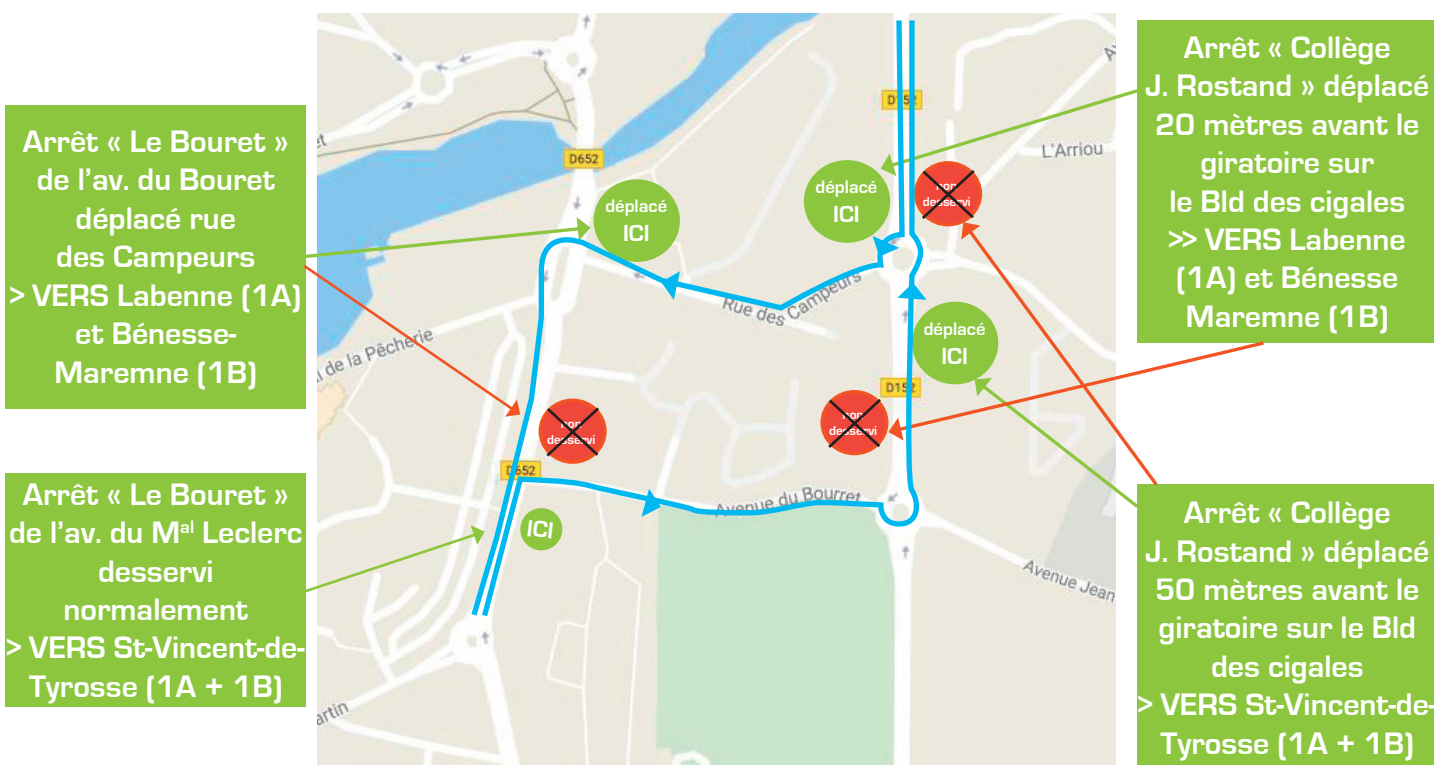

A PARTIR DU MERCREDI 21 DÉCEMBRE 2017

Changement du sens de circulation à Capbreton

- Les arrêts **Capbreton - Collège Jean Rostand** sont chacun déplacés de quelques dizaines de mètres.
- L'arrêt **Le Bouret** de l'avenue du Bouret, **est déplacé dans la Rue des Campeurs** uniquement dans le sens :

1A St-Vincent-de-Tyrosse
 ◄► Labenne

1B St-Vincent-de-Tyrosse
 ◄► Bénése-Maremne

Merci pour votre compréhension.